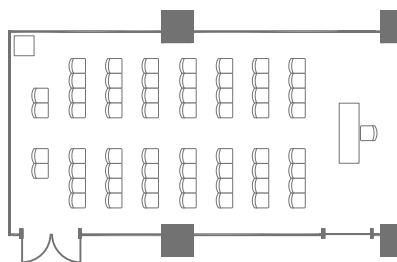

MADISON ROOM

マディソンルーム

ノースウイング 3F

面積	坪	天井高	正餐	着席 ビュッフェ	立食 ビュッフェ	スクール	シアター	ロの字	コの字
74.2㎡	22.5	2.8m	27名	-	30名	30名	60名	30名	27名

正餐

立食ビュッフェ

スクール

シアター