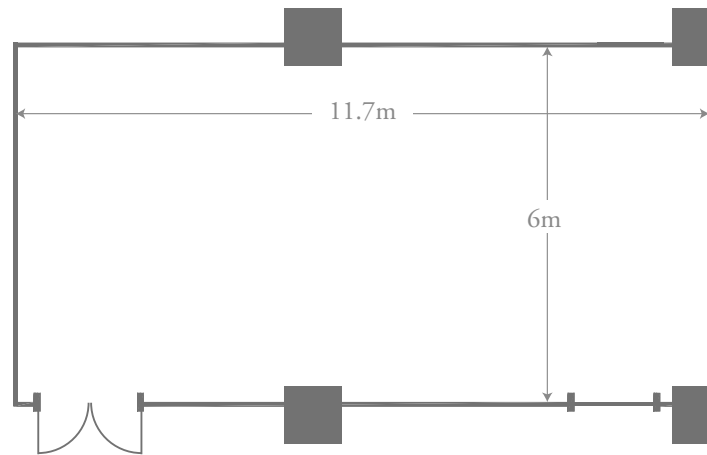

MADISON ROOM

マディソンルーム

ノースウイング 3F

面積	坪	天井高	正餐	着席 ビュッフェ	立食 ビュッフェ	スクール	シアター	ロの字	コの字
74.2㎡	22.5	2.8m	27名	-	30名	30名	60名	30名	27名

正餐

立食ビュッフェ

スクール

シアター