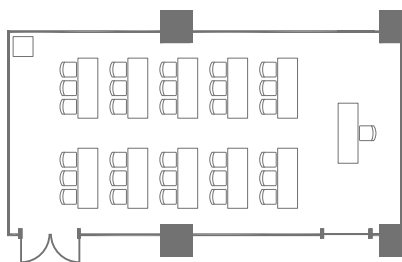

MADISON ROOM

マディソンルーム

ノースウイング 3F

面積	坪	天井高	正餐	着席 ビュッフェ	立食 ビュッフェ	スクール	シアター	ロの字	コの字
74.2㎡	22.5	2.8m	27名	-	30名	30名	60名	30名	27名

正餐

立食ビュッフェ

スクール

シアター